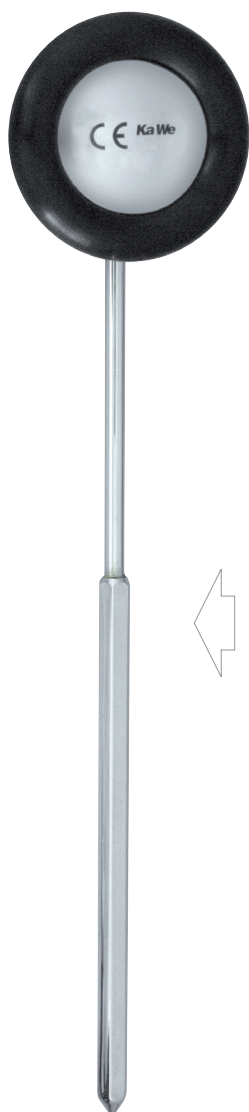

Неврологические молоточки

КОЛОРФЛЕКС | COLORFLEX

149

Колорфлекс | Colorflex

- неврологический молоточек
- большой
- чёрный
- с неврологическим остриём

прибл. 22 см
прибл. 110 г

REF 07.15204.021

Колорфлекс | Colorflex

- неврологический молоточек
- большой
- синий
- с неврологическим остриём

прибл. 22 см
прибл. 110 г

REF 07.15204.031

Колорфлекс | Colorflex

- неврологический молоточек
- большой
- серый
- с неврологическим остриём

прибл. 22 см
прибл. 110 г

REF 07.15204.262

REF Артикульный номер

БАБИНСКИ | BABINSKY

РОССЬЕР | ROSSIER

150

Бабински | Babinsky

- неврологический молоточек
- металлическая рукоятка с резьбой

Ø 45 мм
прибл. 21 см
прибл. 95 г

REF 07.05100.001

Бабински | Babinsky

- неврологический молоточек
- гибкая рукоятка из пластика с резьбой

Ø 45 мм
прибл. 23 см
прибл. 70 г

REF 07.05300.001

Россьер | Rossier

- неврологический молоточек
- с гибкой рукояткой из пластика